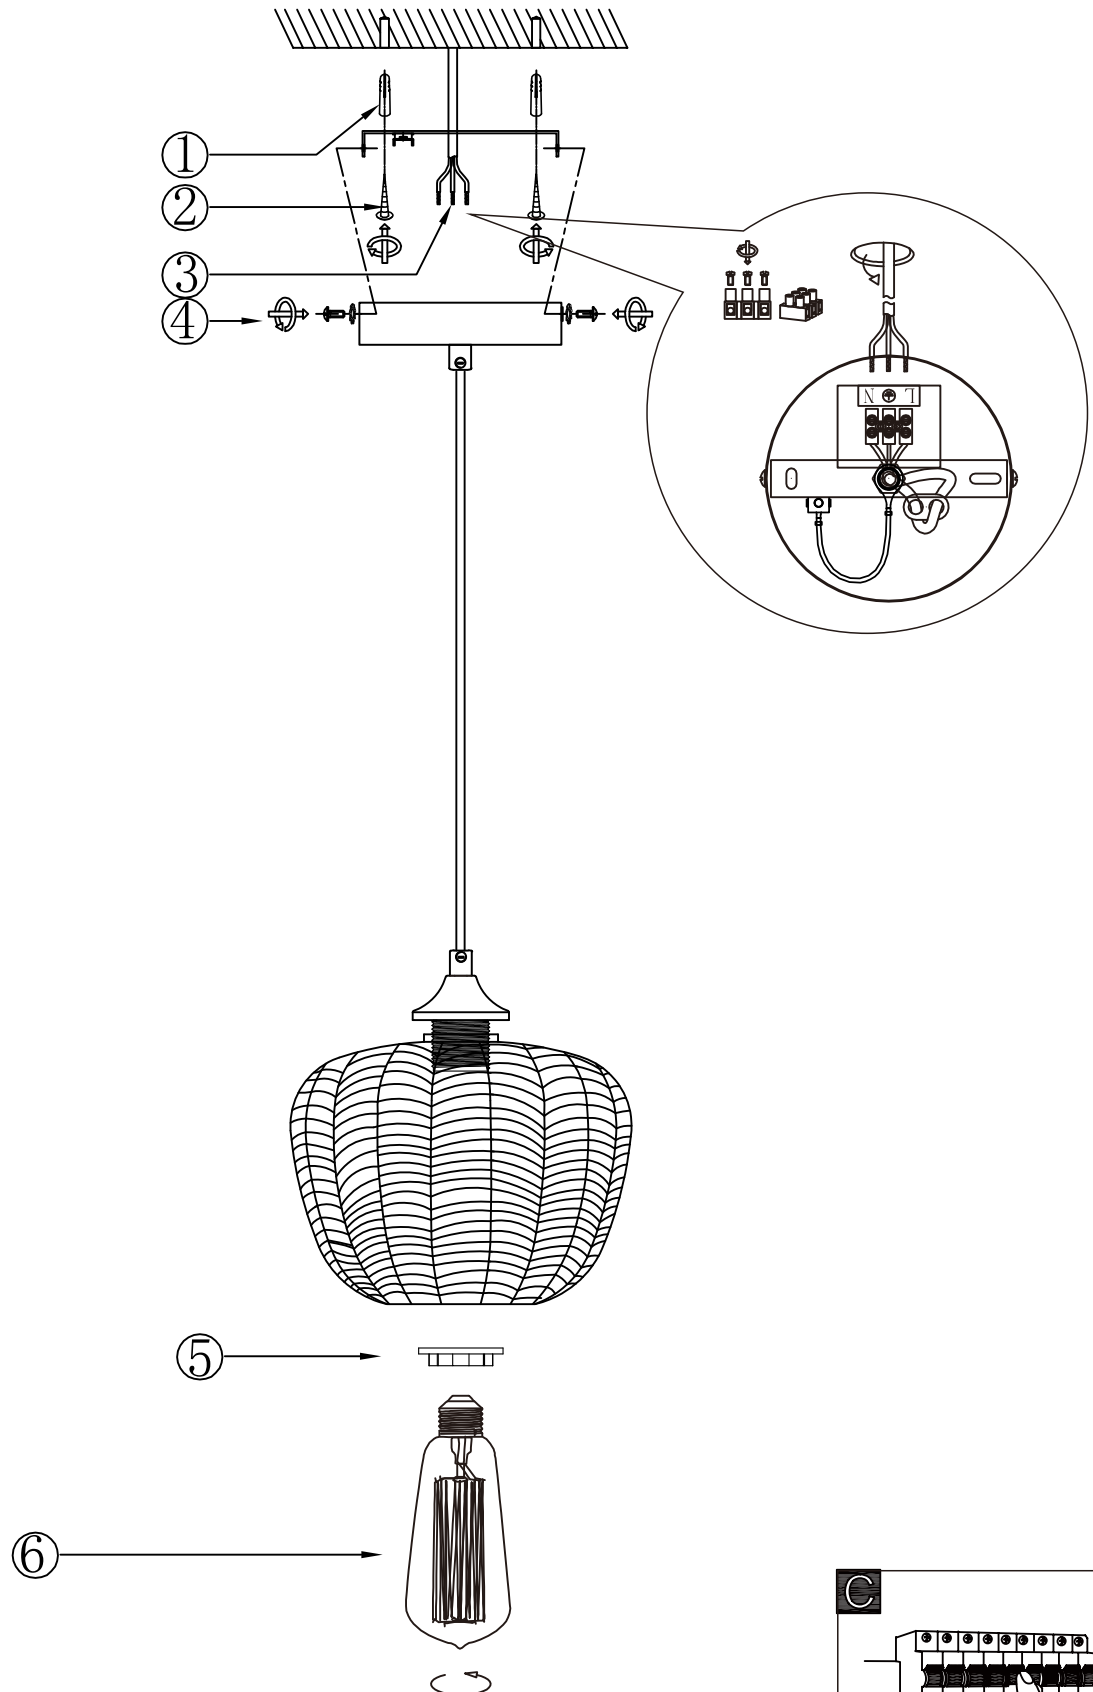

**A**

# rabalux®

Art.:3177  
E27 MAX.40W  
230V~50Hz

**B****C**