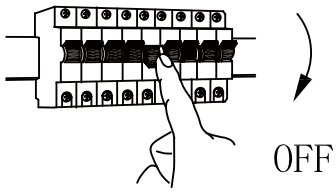

# rabalux®

Art.:3177  
E27 MAX.40W  
230V~50Hz

**B****C**